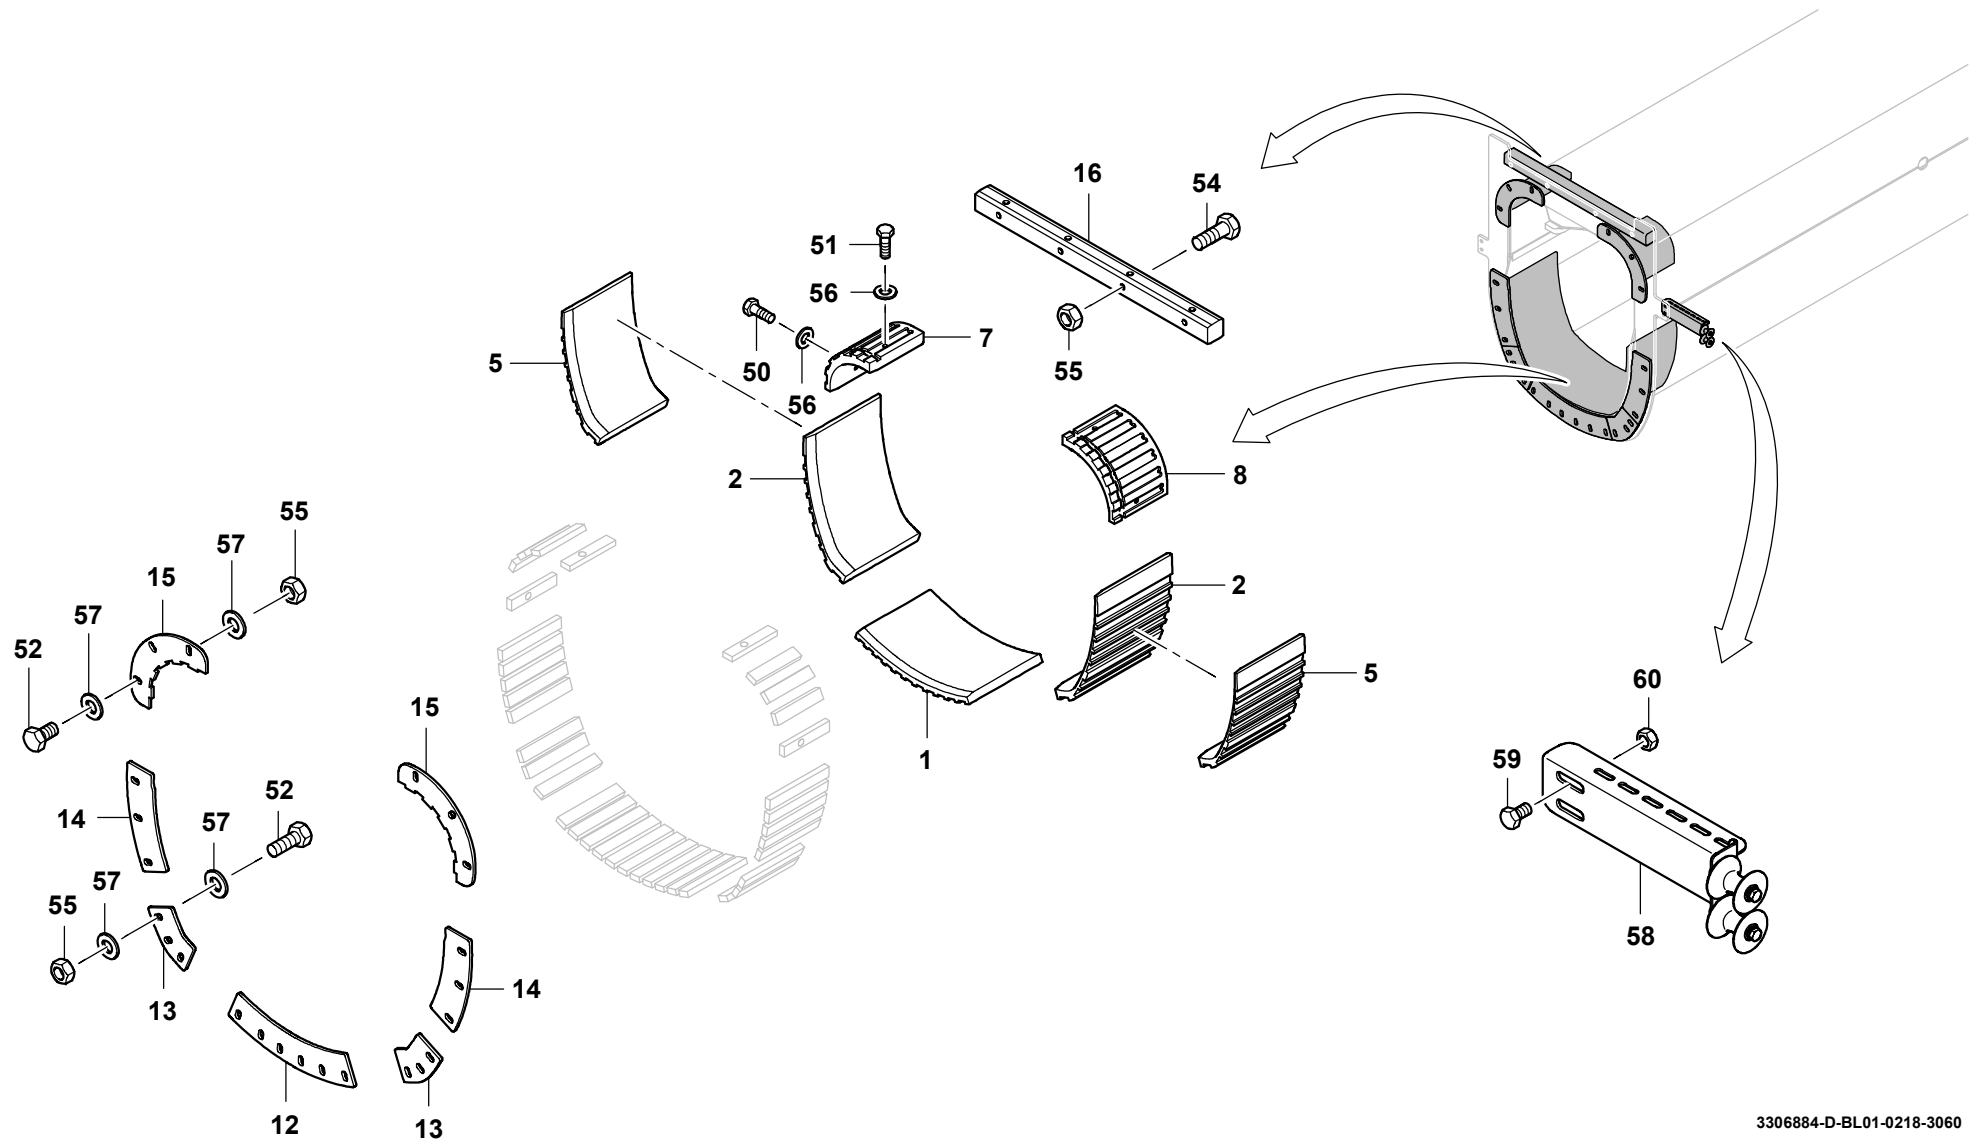

GROVE

EINBAUTEILE TELESKOPEIL 3
 JIB COMPONENT PARTS TELESCOPIC PART 3

BILDTADEL
 PICTORIAL DISPLAY

GMK3060

02.18

3306884-ETL D

1/6

GROVE

EINBAUTEILE TELESKOPEIL 3
 JIB COMPONENT PARTS TELESCOPIC PART 3

BILDTAFEL
 PICTORIAL DISPLAY

GMK3060

02.18

3306884-ETL D

2/6

17 18 19 20
 21 22 23 24
 25 26 27

39 40 41 42
 43 44 45 46
 47

17 18 19 20
 21 22 23 24
 25 26 27

GROVE

EINBAUTEILE TELESKOPEIL 3
 JIB COMPONENT PARTS TELESCOPIC PART 3

BILDTAFEL
 PICTORIAL DISPLAY

GMK3060

02.18

3306884-ETL D

3/6

GMK3060

02.18

3306884-ETL D

5/6