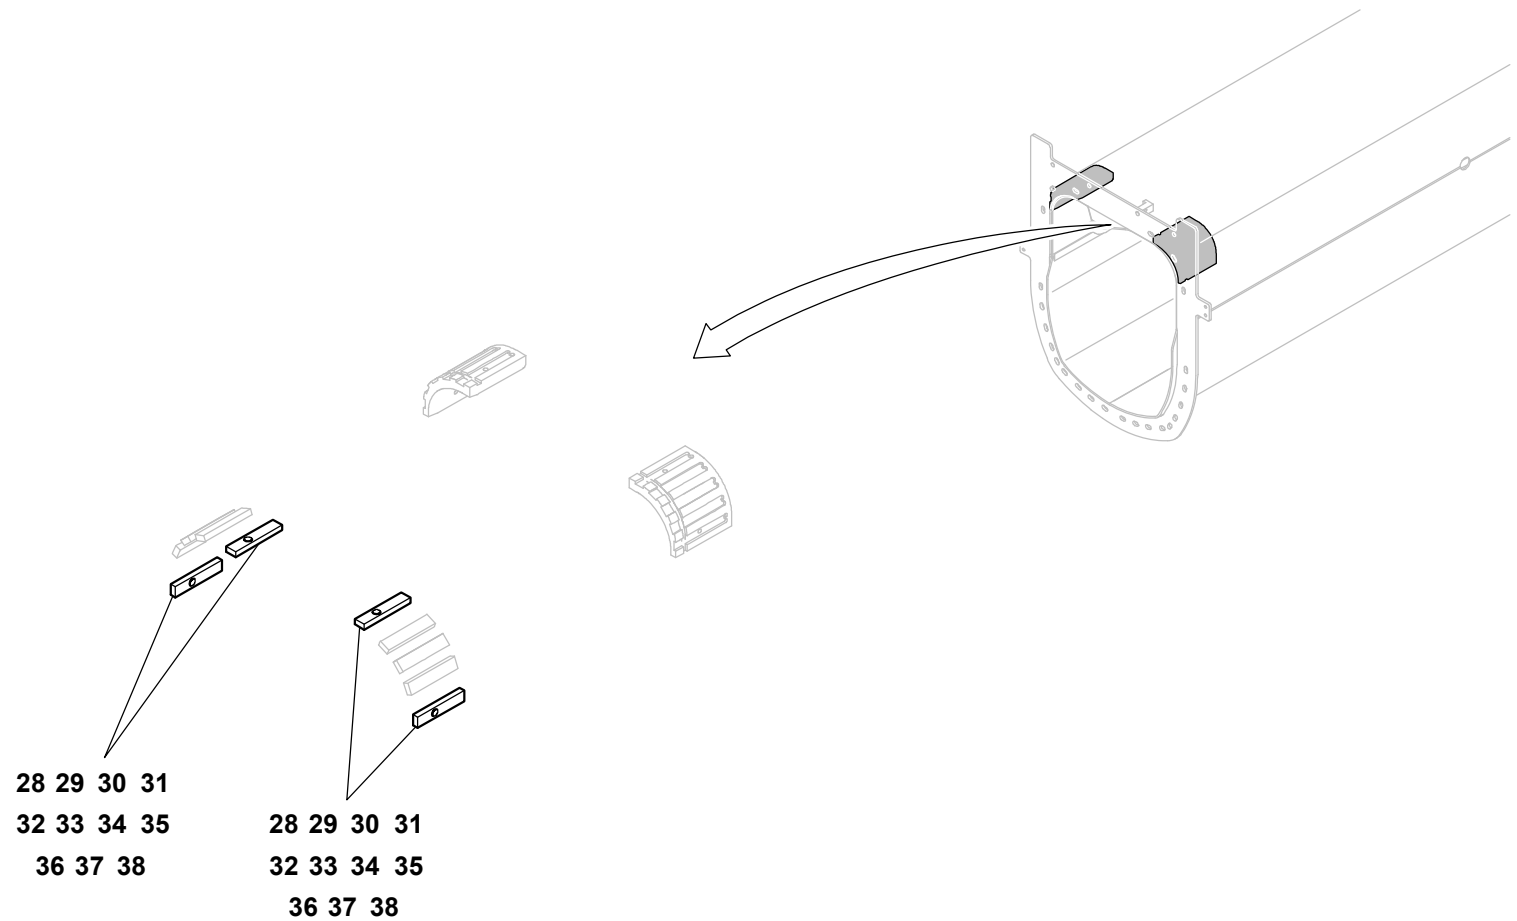

17 18 19 20
 21 22 23 24
 25 26 27

GROVE

EINBAUTEILE TELESKOPEIL 3
 JIB COMPONENT PARTS TELESCOPIC PART 3

BILDTAFEL
 PICTORIAL DISPLAY

GMK3060

02.18

3306884-ETL D

3/6

GROVEEINBAUTEILE TELESKOPEIL 3
JIB COMPONENT PARTS TELESCOPIC PART 3BILDTAFEL
PICTORIAL DISPLAY**GMK3060**

02.18

3306884-ETL D

4/6

GROVE

EINBAUTEILE TELESKOPTEIL 3
 JIB COMPONENT PARTS TELESCOPIC PART 3

BILDTAFEL
 PICTORIAL DISPLAY